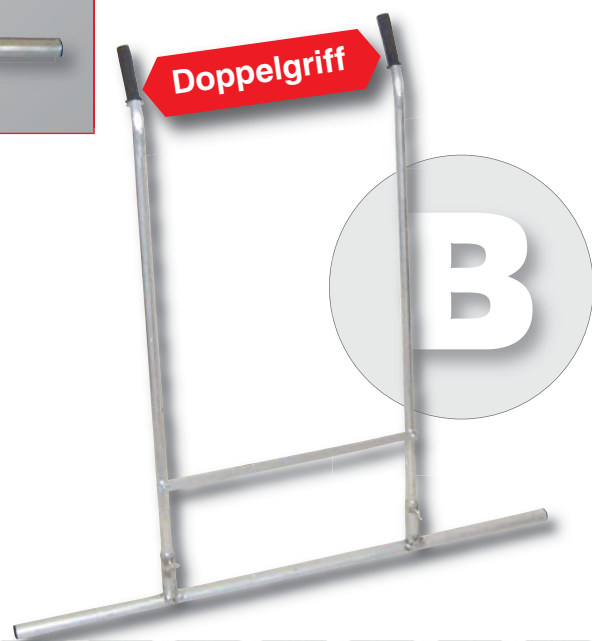

Praktisches **Zubehör**

Schwabbelrohre

Die Leichtgewichte aus **ALUMINIUM**

auch
Ø 60 mm

SCHWABELROHRE mit Griff

Rohrdurchmesser 30 mm

Auf Wunsch auch Ø 60 mm lieferbar

In den Breiten von:

A 0,80 m bis 1,00 m mit Griff A (Einzelgriff)

B 1,20 m bis 3,00 m mit Griff B (Doppelgriff)

ESTRI-TEC NORD GMBH

Estrichverlegerbedarf Groß- und Einzelhandel + Service

Max-Planck-Straße 111b

D-32107 Bad Salzuflen