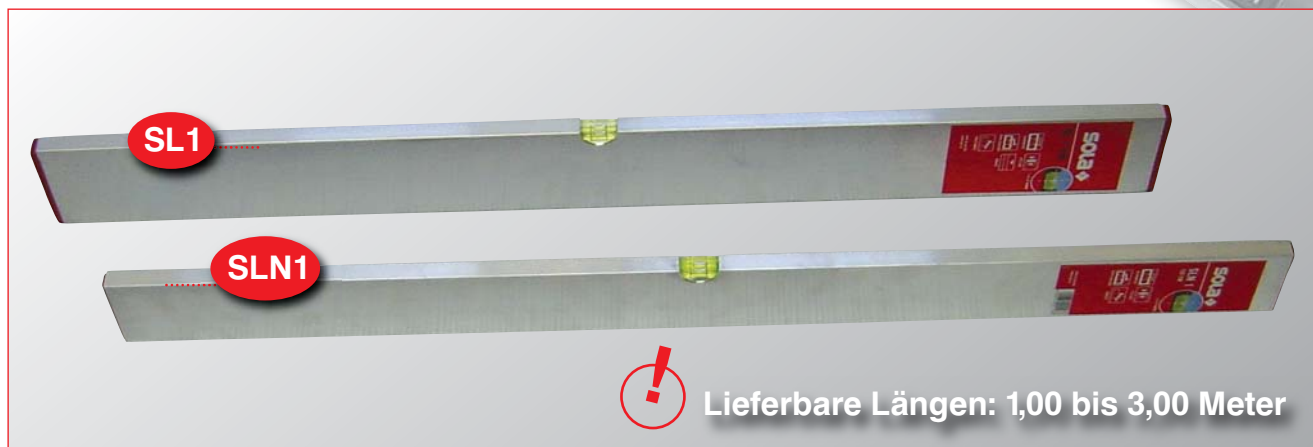

## Alu-Setzlatte mit Libellen und Aluminium-Wasserwaagen

### **ALU-SETZLATTE-mit Libelle**

Alu Rohrprofil mit Mittelsteg, 1 Waagrechtlibelle (mittig)

#### Alu-Setzlatte **SL1**

Profilgewicht: 870 g/lfm  
Deminsion: 100 x 18 mm  
Höhe: 100 mm

### **ALU-WASSERWAAGE-mit 2 Libellen**

Alu Rohrprofil silber eloxiert, 1 Waagrechtlibelle (mittig), 1 Senkrechtlibelle (Seite)

Lieferbare Längen: 0,20 bis 2,00 Meter 