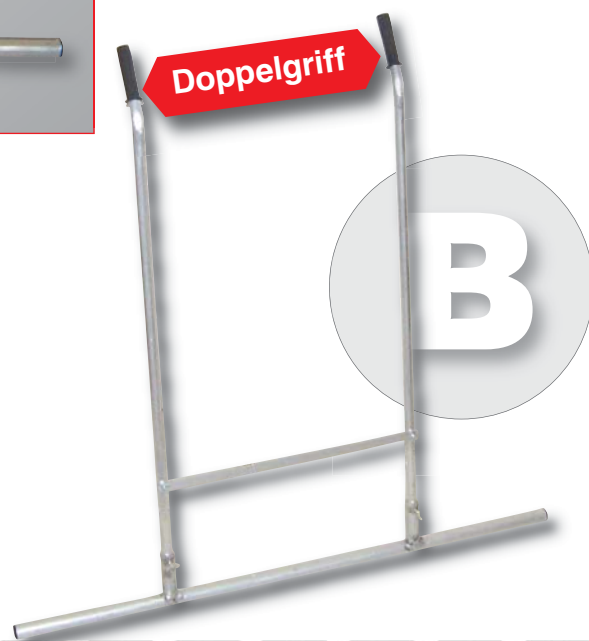

# Praktisches **Zubehör**

## Schwabbelrohre

Die Leichtgewichte aus **ALUMINIUM**

### **SCHWABELROHRE mit Griff**

Rohrdurchmesser 30 mm

Auf Wunsch auch  $\varnothing$  60 mm lieferbar 

In den Breiten von:

**A** 0,80 m bis 1,00 m mit Griff A (Einzelgriff)

**B** 1,20 m bis 3,00 m mit Griff B (Doppelgriff)