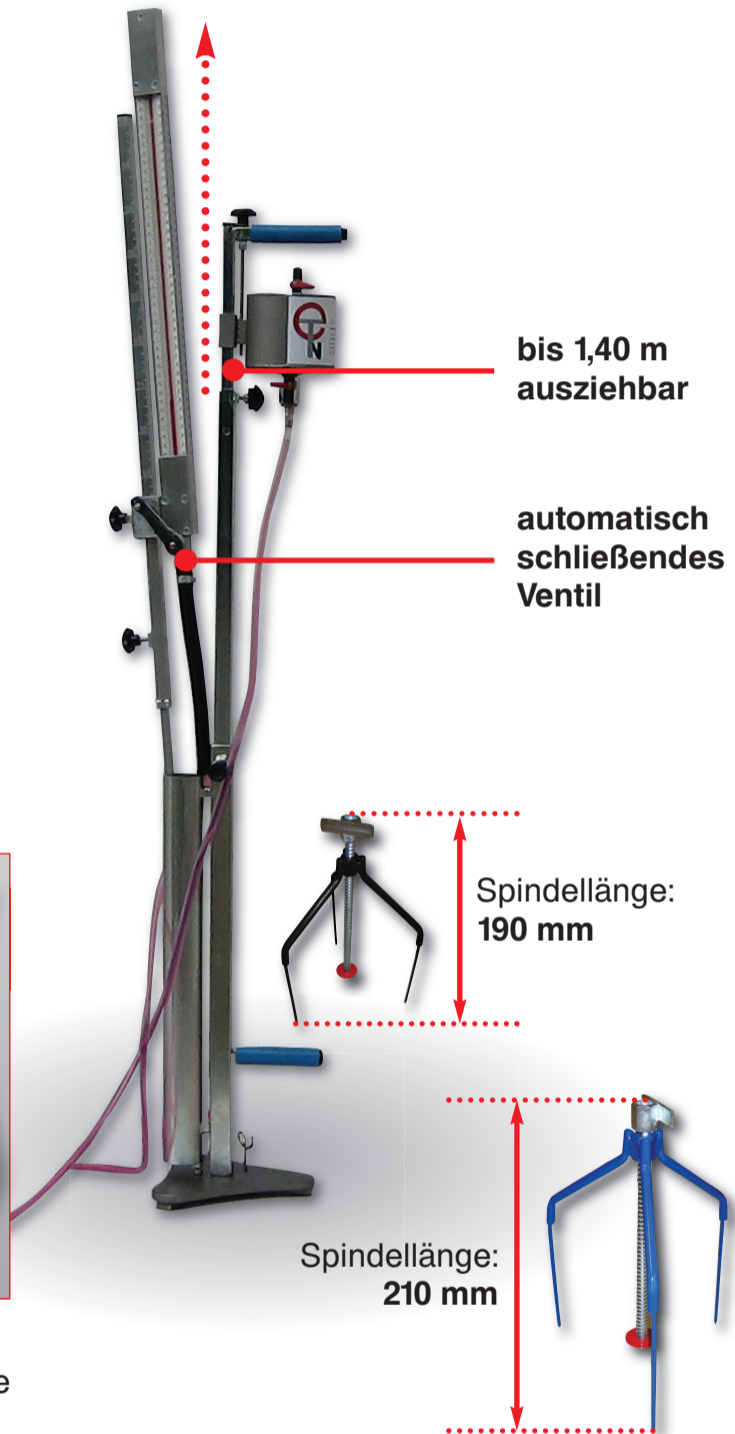

Praktisches **Zubehör**

ORIGINAL EURO-TAST 2000

Für Boden, Wand, Decke und Fassaden

Art.-Nr. MG1-1028

ORIGINAL EURO-TAST 2000

1-Mann-Nivellier- und Meßtaster

- ! aus rostfreiem Stahl gefertigt
- ! mit frostgeschützter Flüssigkeit, blasenfrei gefüllt
- ! selbstschließendes Ventil
- ! durch Hebeldruck sofort Meterriß anzeigend
- ! Höhendifferenz bis 50 cm tiefer oder 20 cm höher sofort ablesbar

Gewicht: ca. 15 kg (inkl. Transportkoffer)

Aufbewahrung & Transport

TRANSPORTKOFFER

Der **solide verarbeitete Koffer** sorgt für sichere Aufbewahrung und bruchsicheren Transport.

Unsere zufriedenen Kunden sind:

Estrich-, Fliesen- und Bodenleger • Hochbauer • Innenausbauer • Bau-Sachverständige

bis 1,40 m
ausziehbar

automatisch
schließendes
Ventil

Spindellänge:
190 mm

Spindellänge:
210 mm

www.estrtec-nord.de

ESTRI-TEC NORD GMBH